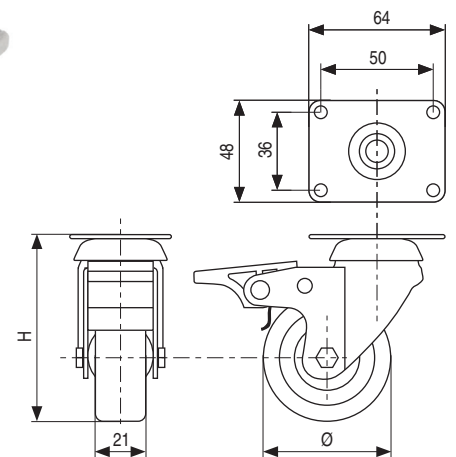

JADE PLUS PL Rueda giratoria. Sin freno
Con placa

- Soporte de acero estampado con doble hilera de bolas en giro axial.
- Aros de goma gris con placas laterales antihilos.

CÓDIGO	Ø	H	Carga máxima	Acabado			
				Soporte	Banda	Placa	
1340.11	60	86	50kg.	zincado	gris	zincado	80
1340.4	80	105	65kg.	zincado	gris	zincado	70
1340.7	100	124	75kg.	zincado	gris	zincado	50

JADE PLUS PL FR Rueda giratoria con freno
Con placa

- Soporte de acero estampado con doble hilera de bolas en giro axial.
- Aros de goma gris con placas laterales antihilos.
- Ruedas con freno integral: bloquea rueda y soporte al mismo tiempo.

CÓDIGO	Ø	H	Carga máxima	Acabado			
				Soporte	Banda	Placa	
1340.10	60	86	50kg.	zincado	gris	zincado	60
1340.5	80	105	65kg.	zincado	gris	zincado	60
1340.6	100	124	75kg.	zincado	gris	zincado	40