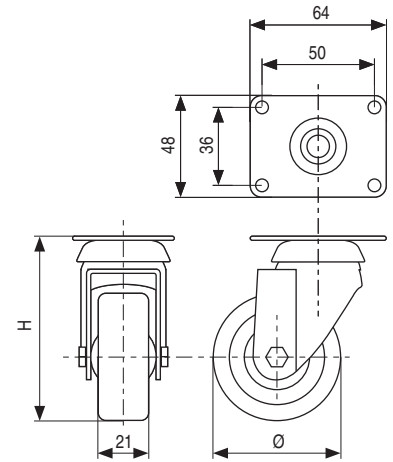

JADE PLUS PL Rueda giratoria. Sin freno
Con placa

- Soporte de acero estampado con doble hilera de bolas en giro axial.
- Aros de goma gris con placas laterales antihilos.

CÓDIGO	Ø	H	Carga máxima	Acabado			
				Soporte	Banda	Placa	
1340.11	60	86	50kg.	zincado	gris	zincado	80
1340.4	80	105	65kg.	zincado	gris	zincado	70
1340.7	100	124	75kg.	zincado	gris	zincado	50

JADE PLUS PL FR Rueda giratoria con freno
Con placa

- Soporte de acero estampado con doble hilera de bolas en giro axial.
- Aros de goma gris con placas laterales antihilos.
- Ruedas con freno integral: bloquea rueda y soporte al mismo tiempo.

CÓDIGO	Ø	H	Carga máxima	Acabado			
				Soporte	Banda	Placa	
1340.10	60	86	50kg.	zincado	gris	zincado	60
1340.5	80	105	65kg.	zincado	gris	zincado	60
1340.6	100	124	75kg.	zincado	gris	zincado	40