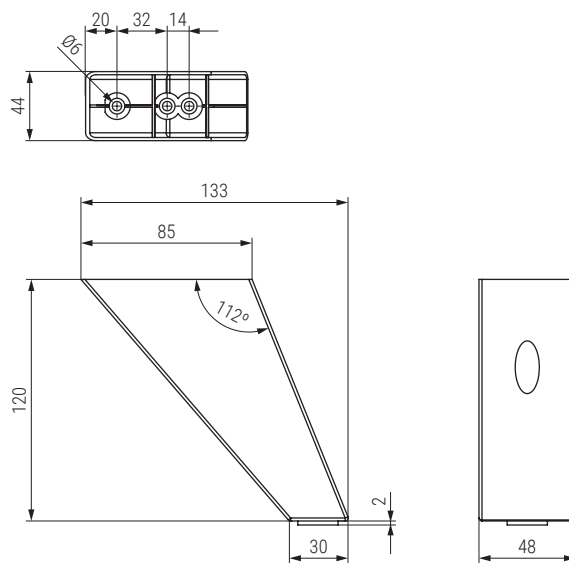

**MAYA** Pata plástico  
L220 H35

NUEVO  
EN  
CATALOGO

CÓDIGO	Material	Acabado	
317.21	plástico	haya	1/275

**NATY** Pata plástico  
H120

NUEVO  
EN  
CATALOGO

CÓDIGO	Material	Acabado	
1037.92	plástico	blanco	1/65
1037.93	plástico	gris	1/65
1037.94	plástico	nogal	1/65