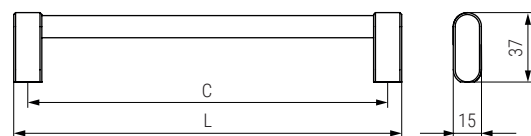

Linkk

NUEVO
EN
CATALOGO

Código	L	C	Acabado	
991.1038	175	160	negro cepillado	25
991.1039	335	320	negro cepillado	25
991.1044	175	160	latón cepillado	25
991.1045	335	320	latón cepillado	25
991.1041	175	160	inox mate	25
991.1042	335	320	inox mate	25

CÓDIGO	Acabados	
991.1040	negro	10
991.1046	latón	10
991.1043	inox mate	10