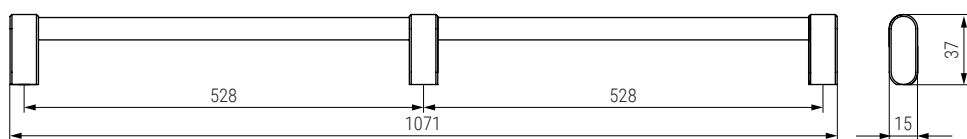

Linkk

NUEVO
EN
CATALOGO

Código	L	C	Acabado	
991.1038	175	160	negro cepillado	25
991.1039	335	320	negro cepillado	25
991.1044	175	160	latón cepillado	25
991.1045	335	320	latón cepillado	25
991.1041	175	160	inox mate	25
991.1042	335	320	inox mate	25

CÓDIGO	Acabados	
991.1040	negro	10
991.1046	latón	10
991.1043	inox mate	10