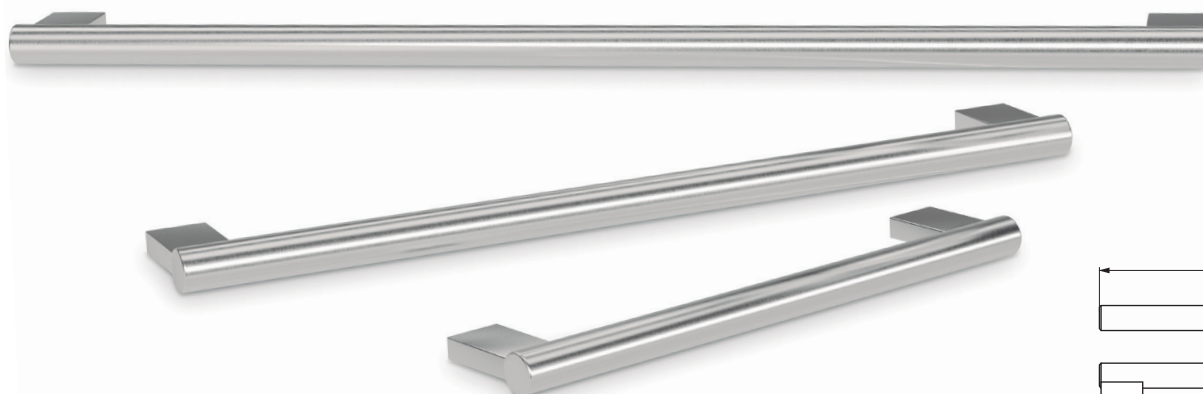

Kube

ACTUALIZADO EL DÍA 22/11/2022

Código	C	L	Acabados	
9041.13	160	170	inox mate	25
9041.14	192	204	inox mate	10
9041.15	320	332	inox mate	25
9041.16	512	524	inox mate	10

Atlante Inox

ACTUALIZADO EL DÍA 17/07/2023

* Artículo con pie central.

Código	C	L	Acabados	
9041.47	192	214	inox mate	25
9041.48	242	264	inox mate	25
9041.49	292	315	inox mate	10
9041.50	342	365	inox mate	25
9041.51	392	413	inox mate	25
9041.52	442	464	inox mate	25
9041.53	492	516	inox mate	25
9041.54	592	614	inox mate	25
9041.55	692	714	inox mate	25
9041.56	792	814	inox mate	25
*9041.57	548/1092	1114	inox mate	25
*9041.58	598/1192	1214	inox mate	25
*9041.59	698/1392	1414	inox mate	25