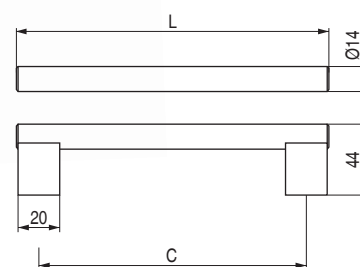

Kube

ACTUALIZADO EL DÍA 22/11/2022

Código	C	L	Acabados	
9041.13	160	170	inox mate	25
9041.14	192	204	inox mate	10
9041.15	320	332	inox mate	25
9041.16	512	524	inox mate	10

Atlante Inox

ACTUALIZADO EL DÍA 17/07/2023

* Artículo con pie central.

Código	C	L	Acabados	
9041.47	192	214	inox mate	25
9041.48	242	264	inox mate	25
9041.49	292	315	inox mate	10
9041.50	342	365	inox mate	25
9041.51	392	413	inox mate	25
9041.52	442	464	inox mate	25
9041.53	492	516	inox mate	25
9041.54	592	614	inox mate	25
9041.55	692	714	inox mate	25
9041.56	792	814	inox mate	25
*9041.57	548/1092	1114	inox mate	25
*9041.58	598/1192	1214	inox mate	25
*9041.59	698/1392	1414	inox mate	25