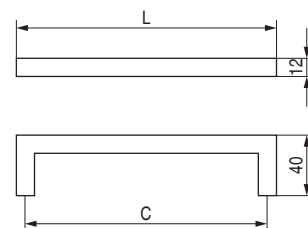

Kube

ACTUALIZADO EL DÍA 22/11/2022

Código	C	L	Acabados	
9041.13	160	170	inox mate	25
9041.14	192	204	inox mate	10
9041.15	320	332	inox mate	25
9041.16	512	524	inox mate	10

Atlante Inox

ACTUALIZADO EL DÍA 17/07/2023

* Artículo con pie central.

Código	C	L	Acabados	
9041.47	192	214	inox mate	25
9041.48	242	264	inox mate	25
9041.49	292	315	inox mate	10
9041.50	342	365	inox mate	25
9041.51	392	413	inox mate	25
9041.52	442	464	inox mate	25
9041.53	492	516	inox mate	25
9041.54	592	614	inox mate	25
9041.55	692	714	inox mate	25
9041.56	792	814	inox mate	25
*9041.57	548/1092	1114	inox mate	25
*9041.58	598/1192	1214	inox mate	25
*9041.59	698/1392	1414	inox mate	25