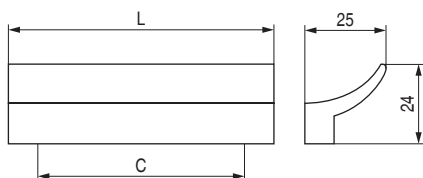

Ardea

Código	C	L	Acabado	
1386.145	32	52	chromo	40
1386.146	64	84	chromo	30
1386.147	96	116	chromo	30
1386.148	128	148	chromo	30
1386.149	160	180	chromo	30
1386.150	192	212	chromo	30
1386.151	224	244	chromo	30
1386.152	256	276	chromo	30
1386.153	288	308	chromo	30
1386.154	320	340	chromo	30
1386.155	480	500	chromo	30
1386.156	512	532	chromo	30

Código	C	L	Acabado	
1386.157	32	52	efecto inox	40
1386.158	64	84	efecto inox	30
1386.159	96	116	efecto inox	30
1386.160	128	148	efecto inox	30
1386.161	160	180	efecto inox	30
1386.162	192	212	efecto inox	30
1386.163	224	244	efecto inox	30
1386.164	256	276	efecto inox	30
1386.165	288	308	efecto inox	30
1386.166	320	340	efecto inox	30
1386.167	480	500	efecto inox	30
1386.168	512	532	efecto inox	30