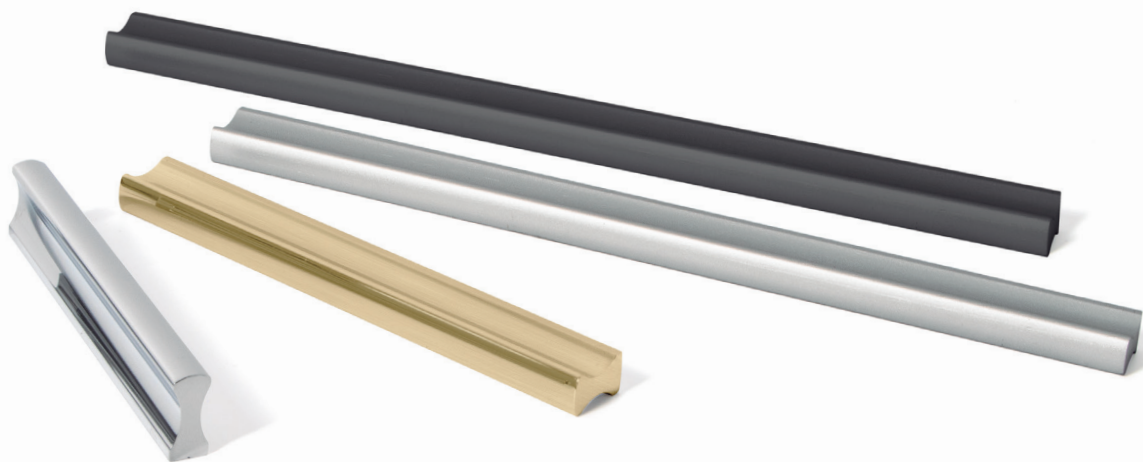

# Yokono

Código	C	L	Acabado	
1386.52	64	84	chromo	50
1386.53	96	116	chromo	50
1386.54	128	148	chromo	50
1386.55	160	180	chromo	50
1386.56	192	212	chromo	50
1386.57	224	244	chromo	50
1386.61	384	404	chromo	50
1386.252	64	84	plata mate	50
1386.253	96	116	plata mate	50
1386.254	128	148	plata mate	50
1386.255	160	180	plata mate	50
1386.256	192	212	plata mate	50
1386.257	224	244	plata mate	50
1386.261	384	404	plata mate	50

Código	C	L	Acabado	
1386.352	64	84	negro mate	50
1386.353	96	116	negro mate	50
1386.354	128	148	negro mate	50
1386.355	160	180	negro mate	50
1386.356	192	212	negro mate	50
1386.357	224	244	negro mate	50
1386.361	384	404	negro mate	50
1386.372	64	84	latón satinado	50
1386.373	96	116	latón satinado	50
1386.374	128	148	latón satinado	50
1386.375	160	180	latón satinado	50
1386.376	192	212	latón satinado	50
1386.377	224	244	latón satinado	50
1386.381	384	404	latón satinado	50