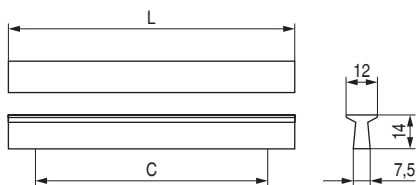

## Danilo

Código	C	L	Acabado	
9042.60	96	150	plata mate	300
9042.61	192	280	plata mate	250

## Mobel

Código	Acabado	
196.76	plata mate	100
196.77	negro mate	100