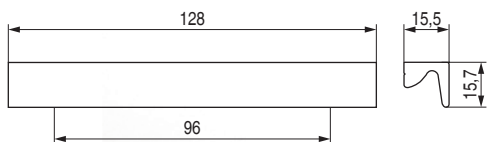

## Danilo

Código	C	L	Acabado	
9042.60	96	150	plata mate	300
9042.61	192	280	plata mate	250

## Mobel

Código	Acabado	
196.76	plata mate	100
196.77	negro mate	100