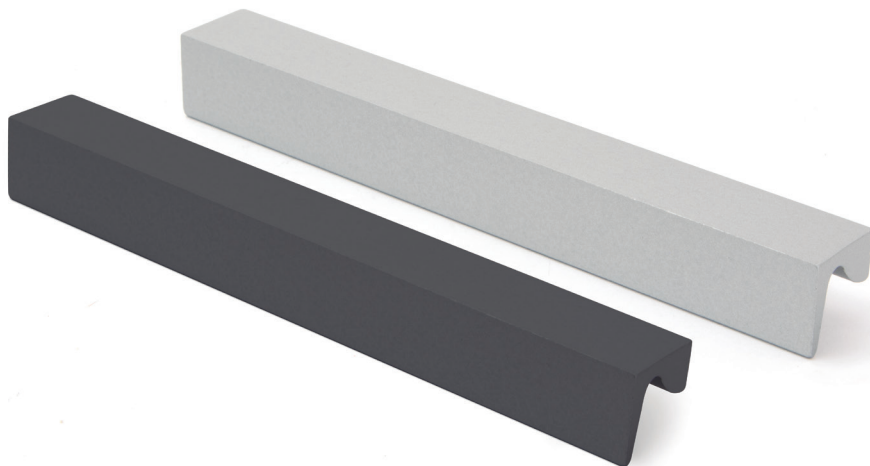

## Danilo

Código	C	L	Acabado	
9042.60	96	150	plata mate	300
9042.61	192	280	plata mate	250

## Mobel

Código	Acabado	
196.76	plata mate	100
196.77	negro mate	100