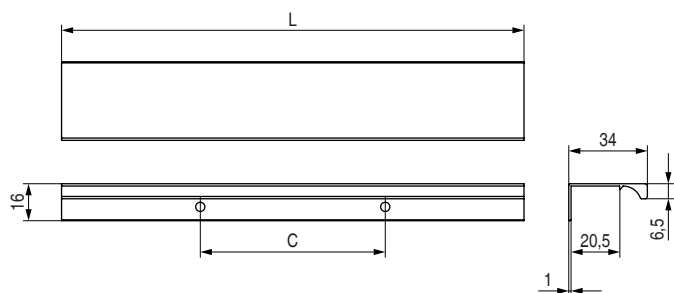

## Vico

Código	C	L	Acabado	
773.32	16	30	plata mate	25
773.33	128	200	plata mate	25
773.34	192	300	plata mate	25
773.35	320	400	plata mate	25
773.50	16	30	anodizado brillo	25
773.51	128	200	anodizado brillo	25
773.52	192	300	anodizado brillo	25
773.53	320	400	anodizado brillo	25

Código	C	L	Acabado	
773.70	16	30	negro mate	25
773.71	128	200	negro mate	25
773.72	192	300	negro mate	25
773.73	320	400	negro mate	25
773.90	16	30	blanco mate	25
773.91	128	200	blanco mate	25
773.92	192	300	blanco mate	25
773.93	320	400	blanco mate	25