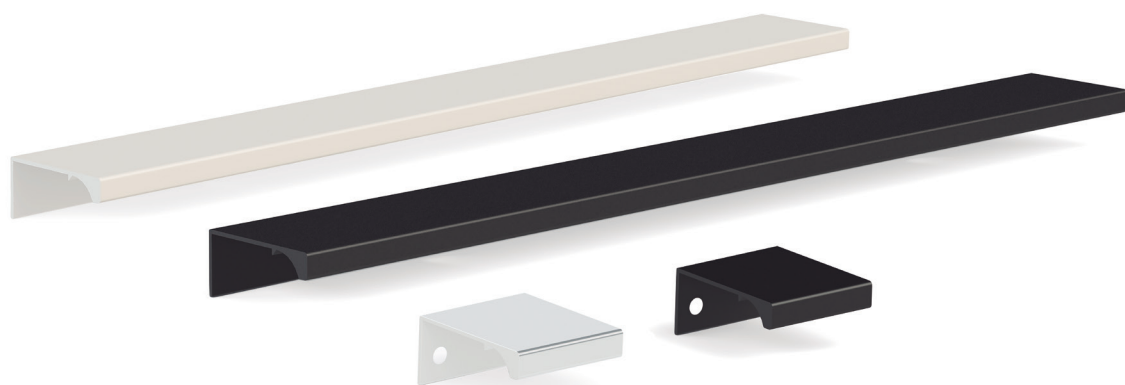

## Vico

Código	C	L	Acabado	
773.32	16	30	plata mate	25
773.33	128	200	plata mate	25
773.34	192	300	plata mate	25
773.35	320	400	plata mate	25
773.50	16	30	anodizado brillo	25
773.51	128	200	anodizado brillo	25
773.52	192	300	anodizado brillo	25
773.53	320	400	anodizado brillo	25

Código	C	L	Acabado	
773.70	16	30	negro mate	25
773.71	128	200	negro mate	25
773.72	192	300	negro mate	25
773.73	320	400	negro mate	25
773.90	16	30	blanco mate	25
773.91	128	200	blanco mate	25
773.92	192	300	blanco mate	25
773.93	320	400	blanco mate	25