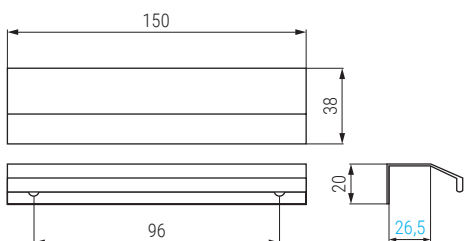

Canto

ACTUALIZADO EL DÍA 21/04/23

Código	C	L	Acabado	
9042.32	32	40	plata mate	40
9042.33	160	192	plata mate	25
9042.34	224x5	1000	plata mate	15

Marino

ACTUALIZADO EL DÍA 16/03/23

Código	Acabado	
9042.66	plata mate	50
9042.67	negro mate	50