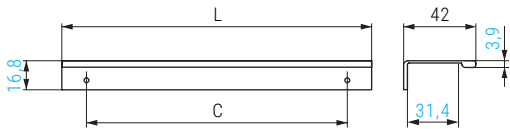

Canto

ACTUALIZADO EL DÍA 21/04/23

Código	C	L	Acabado	
9042.32	32	40	plata mate	40
9042.33	160	192	plata mate	25
9042.34	224x5	1000	plata mate	15

Marino

ACTUALIZADO EL DÍA 16/03/23

Código	Acabado	
9042.66	plata mate	50
9042.67	negro mate	50