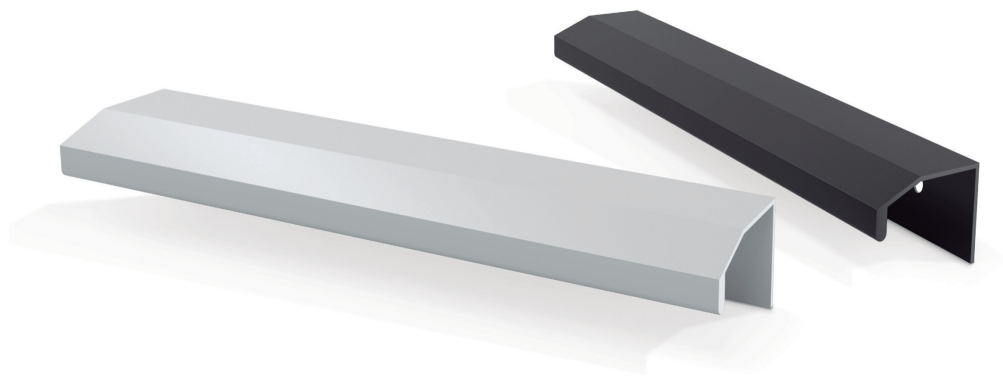

Canto

ACTUALIZADO EL DÍA 21/04/23

Código	C	L	Acabado	
9042.32	32	40	plata mate	40
9042.33	160	192	plata mate	25
9042.34	224x5	1000	plata mate	15

Marino

ACTUALIZADO EL DÍA 16/03/23

Código	Acabado	
9042.66	plata mate	50
9042.67	negro mate	50