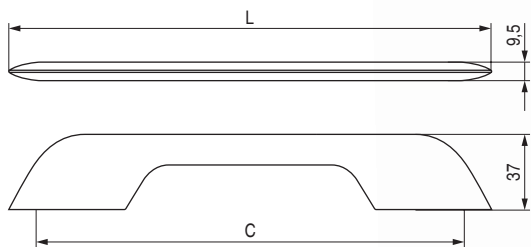

# Mosa

Código	C	L	Acabado	
1135.122	192	233	cromo	25
1135.124	256	300	cromo	25
1135.126	320	364	cromo	25
1135.128	416	460	cromo	25
1135.130	512	555	cromo	25
1135.123	192	233	níquel cepillado	25
1135.125	256	300	níquel cepillado	25
1135.127	320	364	níquel cepillado	25
1135.129	416	460	níquel cepillado	25
1135.131	512	555	níquel cepillado	25