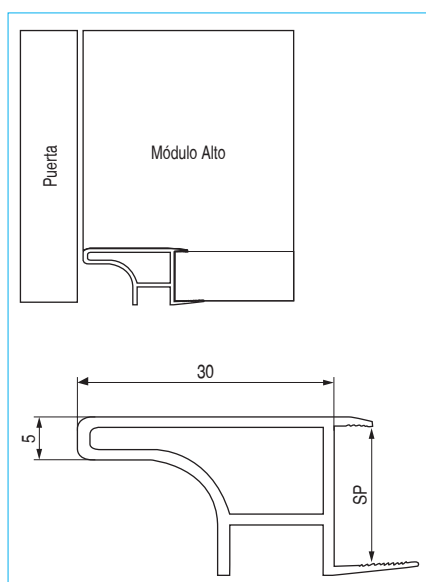

## Gola-A Módulo alto

ACTUALIZADO EL DÍA 19/01/2022

- Cubierta de policarbonato incluida con el perfil.
- Si se desea poner iluminación, ver rollos de led disponibles en grupo 8.

Código	SP	Largo	Acabado	
1274.207	19mm.	4m.	lacado negro	20
1274.208	19mm.	4m.	antracita	20
1274.209	19mm.	4m.	lacado blanco	20
1274.210	19mm.	4m.	plata mate	20
1274.107	16mm.	4m.	lacado negro	20
1274.108	16mm.	4m.	antracita	20
1274.109	16mm.	4m.	lacado blanco	20
1274.110	16mm.	4m.	plata mate	20