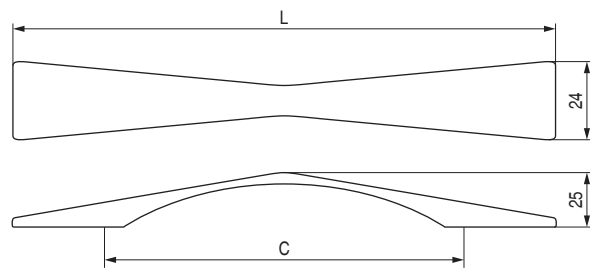

Noya

Código	C	L	Acabado	
1448.54	160	242	chromo	10
1448.55	192/224	292	chromo	10
1448.56	256/288/320	388	chromo	10
1448.57	160	242	níquel cepillado	10
1448.58	192/224	292	níquel cepillado	10
1448.59	256/288/320	388	níquel cepillado	10
1448.60	160	242	negro mate	10
1448.61	192/224	292	negro mate	10
1448.62	256/288/320	388	negro mate	10