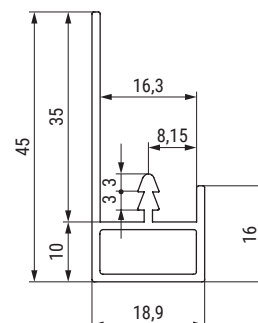

Ateneo SP16

CODIGO EN ROJO STOCK HASTA FIN DE EXISTENCIA
ACTUALIZADO EL DÍA 30/05/2023

Código	Largo	Material	Acabado	
398.171	2,45m.	aluminio	anodizado plata mate	6
398.172	2,45m.	aluminio	blanco mate R9016	6
398.173	2,45m.	aluminio	gris sombra R7022	6

CODIGO EN ROJO STOCK HASTA FIN DE EXISTENCIA
ACTUALIZADO EL DÍA 30/05/2023

Código	Largo	Material	Acabado	
398.176	2,45m.	aluminio	anodizado plata mate	6
398.177	2,45m.	aluminio	blanco mate R9016	6
398.178	2,45m.	aluminio	gris sombra R7022	6