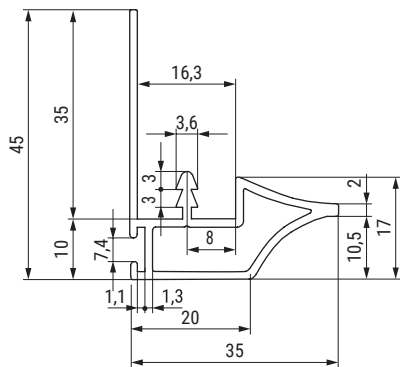

Ateneo SP16

CODIGO EN ROJO STOCK HASTA FIN DE EXISTENCIA
ACTUALIZADO EL DÍA 30/05/2023

Código	Largo	Material	Acabado	
398.171	2,45m.	aluminio	anodizado plata mate	6
398.172	2,45m.	aluminio	blanco mate R9016	6
398.173	2,45m.	aluminio	gris sombra R7022	6

CODIGO EN ROJO STOCK HASTA FIN DE EXISTENCIA
ACTUALIZADO EL DÍA 30/05/2023

Código	Largo	Material	Acabado	
398.176	2,45m.	aluminio	anodizado plata mate	6
398.177	2,45m.	aluminio	blanco mate R9016	6
398.178	2,45m.	aluminio	gris sombra R7022	6