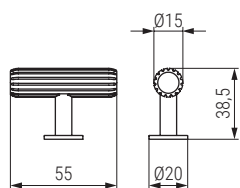

Rille

NUEVO  
EN  
CATALOGO

Código	L	Acabado	
991.921	55	efecto inox.	25
991.922	55	latón oscuro cepillado	25
991.923	55	negro cepillado	25

Código	C	L	Acabado	
991.924	160	190	efecto inox.	25
991.927	320	350	efecto inox.	25
991.930	480	510	efecto inox.	25
991.933	992	1.022	efecto inox.	15
991.925	160	190	latón oscuro cepillado	25
991.928	320	350	latón oscuro cepillado	25
991.931	480	510	latón oscuro cepillado	25
991.934	992	1.022	latón oscuro cepillado	15
991.926	160	190	negro cepillado	25
991.929	320	350	negro cepillado	25
991.932	480	510	negro cepillado	25
991.935	992	1.022	negro cepillado	15