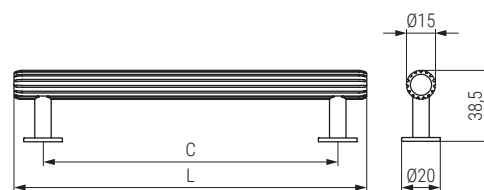

Rille

NUEVO  
EN  
CATALOGO

Código	L	Acabado	
991.921	55	efecto inox.	25
991.922	55	latón oscuro cepillado	25
991.923	55	negro cepillado	25

Código	C	L	Acabado	
991.924	160	190	efecto inox.	25
991.927	320	350	efecto inox.	25
991.930	480	510	efecto inox.	25
991.933	992	1.022	efecto inox.	15
991.925	160	190	latón oscuro cepillado	25
991.928	320	350	latón oscuro cepillado	25
991.931	480	510	latón oscuro cepillado	25
991.934	992	1.022	latón oscuro cepillado	15
991.926	160	190	negro cepillado	25
991.929	320	350	negro cepillado	25
991.932	480	510	negro cepillado	25
991.935	992	1.022	negro cepillado	15