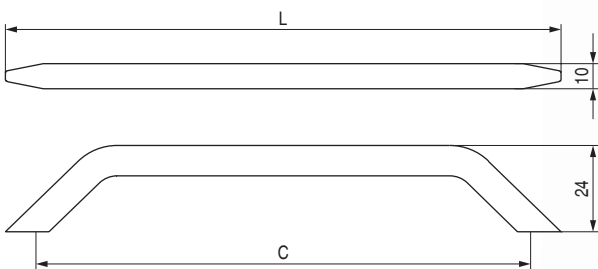

Siegen

Código	C	L	Acabado	
1135.181	160	188	negro mate	25
1135.182	192	220	negro mate	25
1135.183	256	284	negro mate	25
1135.184	320	348	negro mate	25
1135.186	160	188	níquel cepillado	25
1135.187	192	220	níquel cepillado	25
1135.188	256	284	níquel cepillado	25
1135.189	320	348	níquel cepillado	25