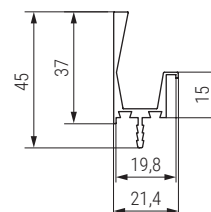

Hexxa

NUEVO
EN
CATALOGO

Código	L	Acabado	
991.461	200	blanco mate	25
991.465	350	blanco mate	25
991.469	1100	blanco mate	25
991.473	3000	blanco mate	25
991.462	200	negro mate	25
991.466	350	negro mate	25
991.470	1100	negro mate	25
991.474	3000	negro mate	25
991.463	200	gris metal	25
991.467	350	gris metal	25
991.471	1100	gris metal	25
991.475	3000	gris metal	25
991.464	200	marron metal	25
991.468	350	marron metal	25
991.472	1100	marron metal	25
991.476	3000	marron metal	25