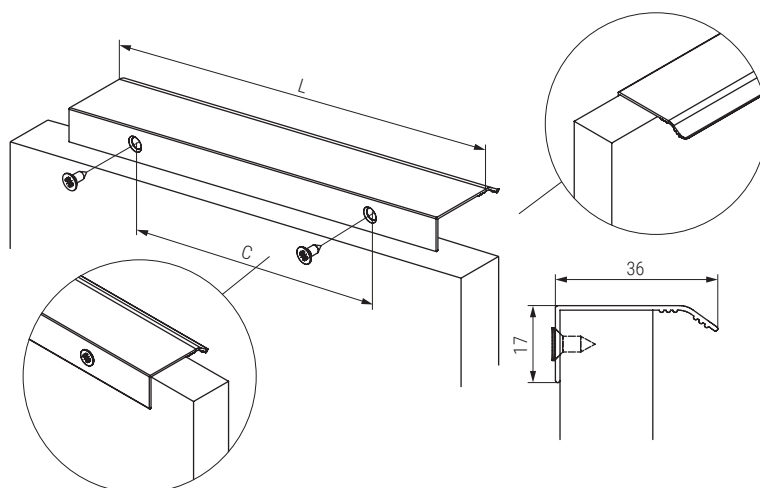

Curve

NUEVO  
EN  
CATALOGO

Código	C	L	Acabado	
991.661	32	45	anodizado mate	25
991.662	128	200	anodizado mate	25
991.663	32	45	negro mate	25
991.664	128	200	negro mate	25
991.665	32	45	blanco mate	25
991.666	128	200	blanco mate	25