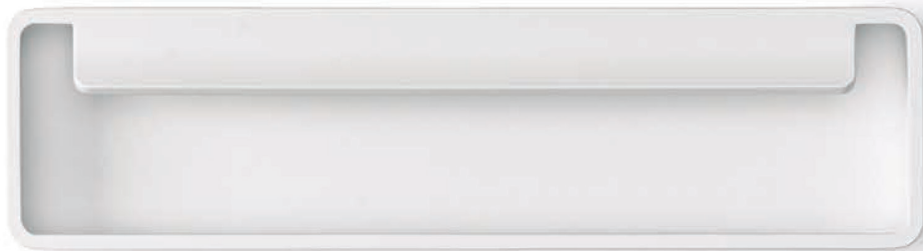

Fold

NUEVO
EN
CATALOGO

Código	Acabado	
991.1006	níquel cepillado	25
991.1007	latón cava cepillado	25
991.1008	blanco mate	25
991.1009	negro mate	25