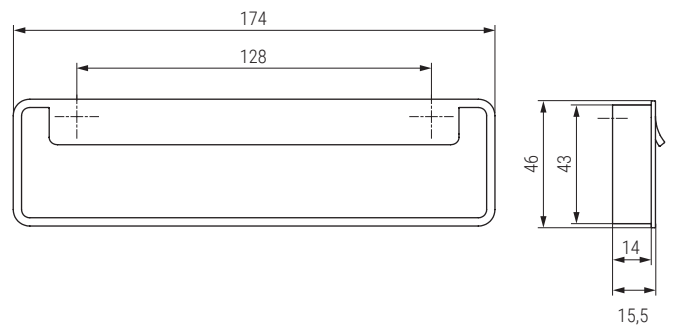

Fold

NUEVO
EN
CATALOGO

Código	Acabado	
991.1006	níquel cepillado	25
991.1007	latón cava cepillado	25
991.1008	blanco mate	25
991.1009	negro mate	25