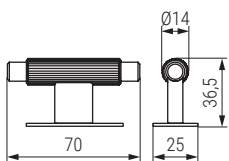

Arpa plate

NUEVO EN CATALOGO

Código	Acabado	
991.965	efecto inox	25/100
991.966	latón oscuro cepillado	25/100
991.967	negro cepillado	25/100

Código	Acabado	
991.953	efecto inox	25/100
991.954	latón oscuro cepillado	25/100
991.955	negro cepillado	25/100

Código	C1	C2	L	Acabado	
991.959	192	-	230	efecto inox	25/100
991.962	320	-	358	efecto inox	25/100
991.956	1178	589	1216	efecto inox	10/40
991.960	192	-	230	latón oscuro cepillado	25/100
991.963	320	-	358	latón oscuro cepillado	25/100
991.957	1178	589	1216	latón oscuro cepillado	10/40
991.961	192	-	230	negro cepillado	25/100
991.964	320	-	358	negro cepillado	25/100
991.958	1178	589	1216	negro cepillado	10/40