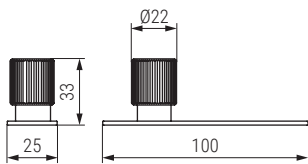

Arpa plate

NUEVO EN CATALOGO

Código	Acabado	
991.965	efecto inox	25/100
991.966	latón oscuro cepillado	25/100
991.967	negro cepillado	25/100

Código	Acabado	
991.953	efecto inox	25/100
991.954	latón oscuro cepillado	25/100
991.955	negro cepillado	25/100

Código	C1	C2	L	Acabado	
991.959	192	-	230	efecto inox	25/100
991.962	320	-	358	efecto inox	25/100
991.956	1178	589	1216	efecto inox	10/40
991.960	192	-	230	latón oscuro cepillado	25/100
991.963	320	-	358	latón oscuro cepillado	25/100
991.957	1178	589	1216	latón oscuro cepillado	10/40
991.961	192	-	230	negro cepillado	25/100
991.964	320	-	358	negro cepillado	25/100
991.958	1178	589	1216	negro cepillado	10/40