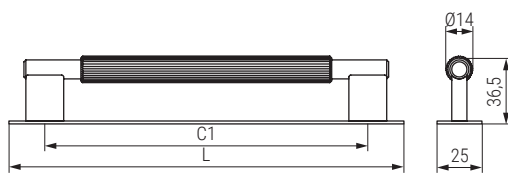

Arpa plate

NUEVO EN CATALOGO

Código	Acabado	
991.965	efecto inox	25/100
991.966	latón oscuro cepillado	25/100
991.967	negro cepillado	25/100

Código	Acabado	
991.953	efecto inox	25/100
991.954	latón oscuro cepillado	25/100
991.955	negro cepillado	25/100

Código	C1	C2	L	Acabado	
991.959	192	-	230	efecto inox	25/100
991.962	320	-	358	efecto inox	25/100
991.956	1178	589	1216	efecto inox	10/40
991.960	192	-	230	latón oscuro cepillado	25/100
991.963	320	-	358	latón oscuro cepillado	25/100
991.957	1178	589	1216	latón oscuro cepillado	10/40
991.961	192	-	230	negro cepillado	25/100
991.964	320	-	358	negro cepillado	25/100
991.958	1178	589	1216	negro cepillado	10/40