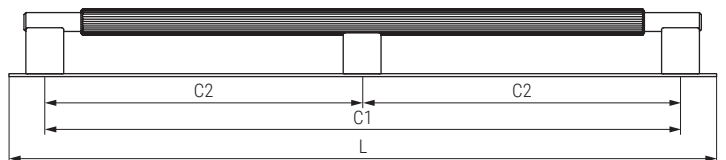

Arpa plate

NUEVO EN CATALOGO

Código	Acabado	
991.965	efecto inox	25/100
991.966	latón oscuro cepillado	25/100
991.967	negro cepillado	25/100

Código	Acabado	
991.953	efecto inox	25/100
991.954	latón oscuro cepillado	25/100
991.955	negro cepillado	25/100

Código	C1	C2	L	Acabado	
991.959	192	-	230	efecto inox	25/100
991.962	320	-	358	efecto inox	25/100
991.956	1178	589	1216	efecto inox	10/40
991.960	192	-	230	latón oscuro cepillado	25/100
991.963	320	-	358	latón oscuro cepillado	25/100
991.957	1178	589	1216	latón oscuro cepillado	10/40
991.961	192	-	230	negro cepillado	25/100
991.964	320	-	358	negro cepillado	25/100
991.958	1178	589	1216	negro cepillado	10/40