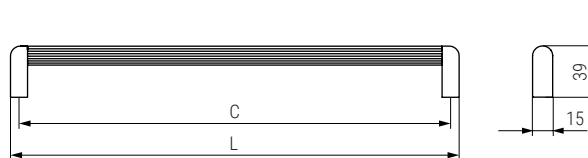

Riss Mini

Código	C	L	Acabado	
991.1023	192	207	blanco mate	25
991.1024	320	335	blanco mate	25
991.1025	192	207	negro mate	25
991.1026	320	335	negro mate	25
991.1027	192	207	verde forest	25
991.1028	320	335	verde forest	25