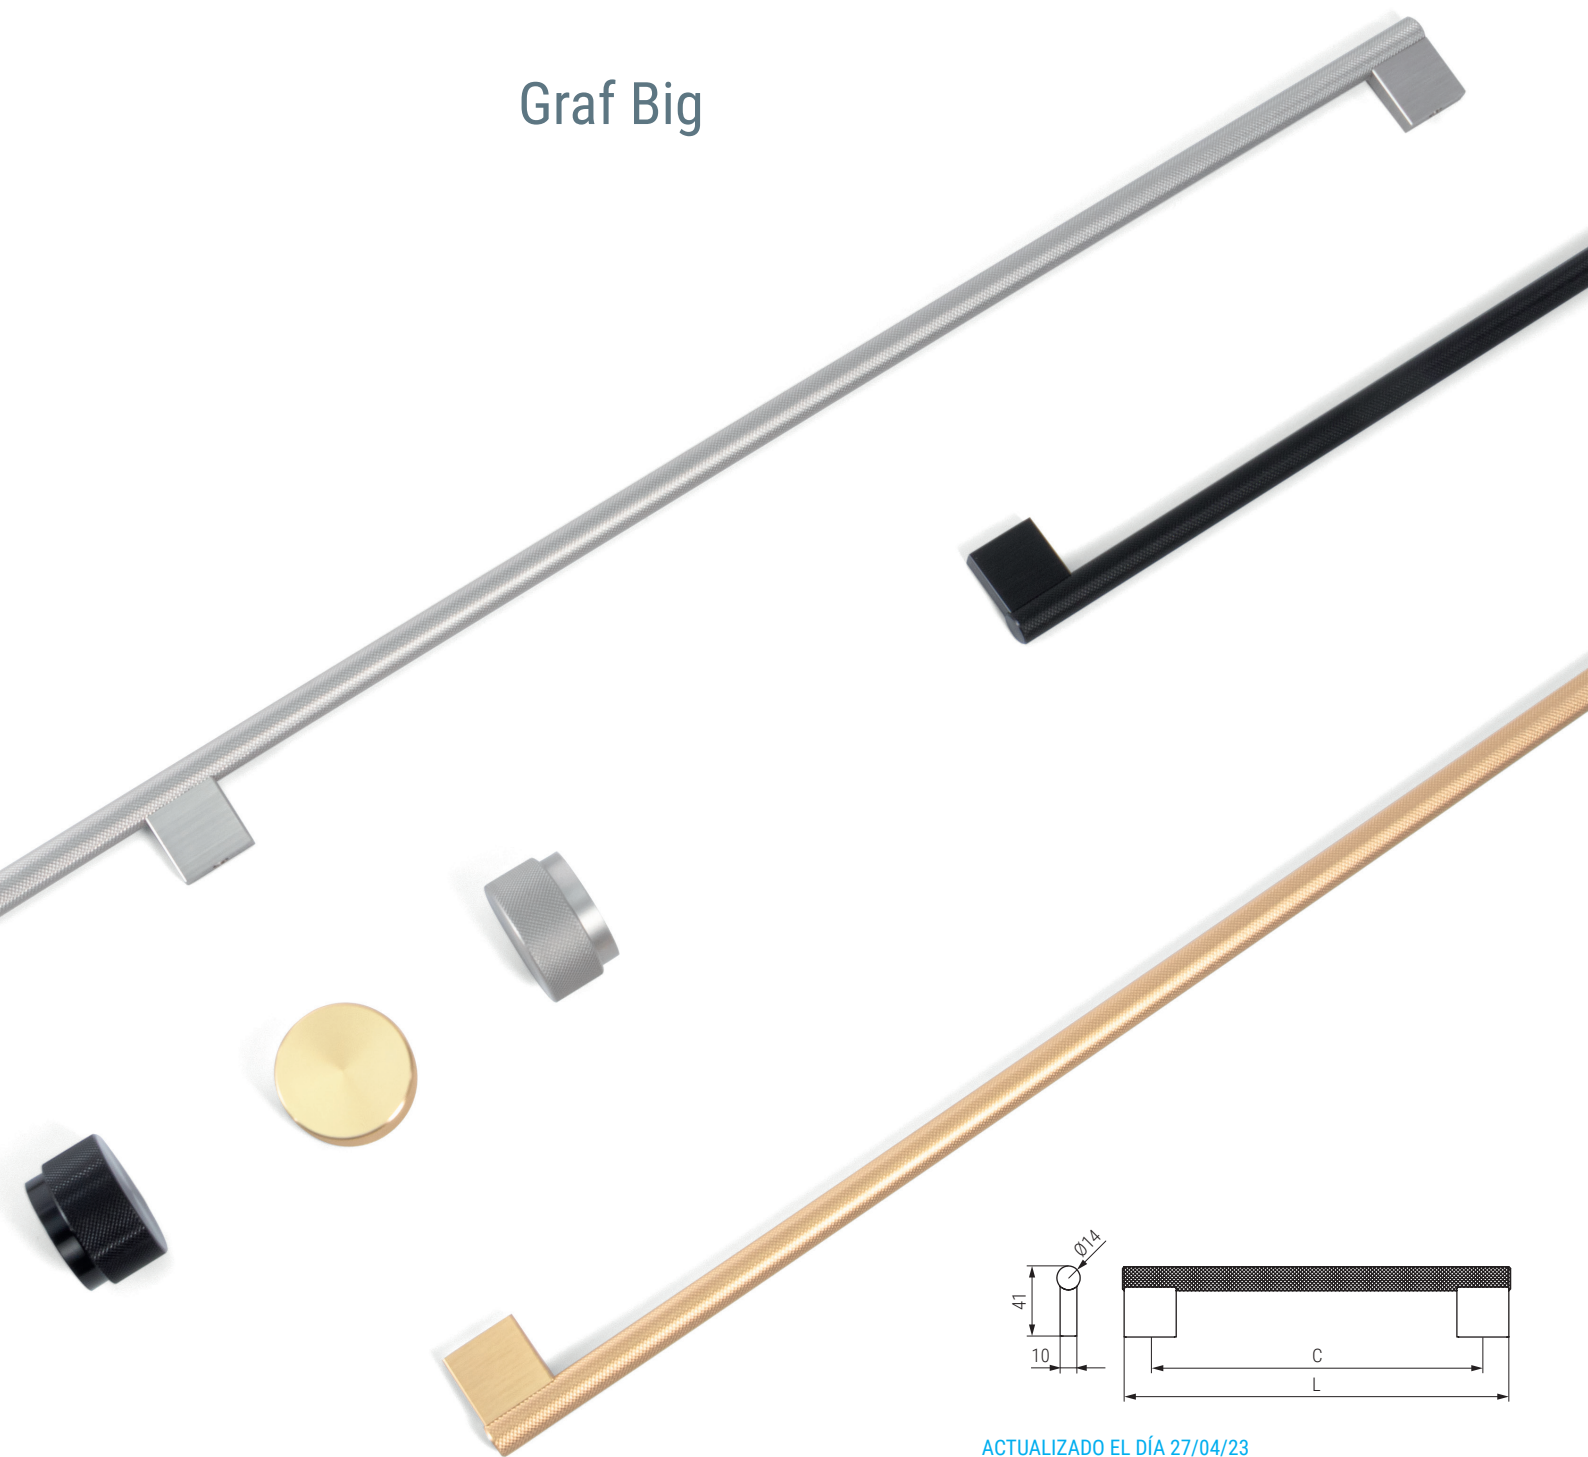

Graf Big

ACTUALIZADO EL DÍA 27/04/23

Código	C	L	Acabado	
991.376	192	224	latón oscuro	25
991.457	320	352	latón oscuro	25
991.377	192	224	negro cepillado	25
991.458	320	352	negro cepillado	25
991.378	192	224	efecto inox	25
991.459	320	352	efecto inox	25

Código	Ø	Acabado	
991.425	38	latón oscuro	25
991.426	50	latón oscuro	25
991.427	38	negro cepillado	25
991.428	50	negro cepillado	25
991.429	38	efecto inox	25
991.430	50	efecto inox	25

Código	Acabado	
991.336	latón oscuro	10
991.337	negro cepillado	10
991.338	efecto inox	10