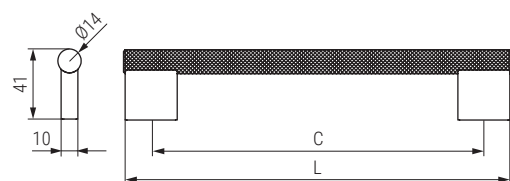

Graf Big

ACTUALIZADO EL DÍA 27/04/23

Código	C	L	Acabado	
991.376	192	224	latón oscuro	25
991.457	320	352	latón oscuro	25
991.377	192	224	negro cepillado	25
991.458	320	352	negro cepillado	25
991.378	192	224	efecto inox	25
991.459	320	352	efecto inox	25

Código	Ø	Acabado	
991.425	38	latón oscuro	25
991.426	50	latón oscuro	25
991.427	38	negro cepillado	25
991.428	50	negro cepillado	25
991.429	38	efecto inox	25
991.430	50	efecto inox	25

Código	Acabado	
991.336	latón oscuro	10
991.337	negro cepillado	10
991.338	efecto inox	10