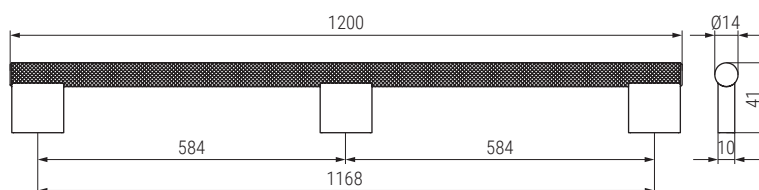

Graf Big

ACTUALIZADO EL DÍA 27/04/23

Código	C	L	Acabado	
991.376	192	224	latón oscuro	25
991.457	320	352	latón oscuro	25
991.377	192	224	negro cepillado	25
991.458	320	352	negro cepillado	25
991.378	192	224	efecto inox	25
991.459	320	352	efecto inox	25

Código	Ø	Acabado	
991.425	38	latón oscuro	25
991.426	50	latón oscuro	25
991.427	38	negro cepillado	25
991.428	50	negro cepillado	25
991.429	38	efecto inox	25
991.430	50	efecto inox	25

Código	Acabado	
991.336	latón oscuro	10
991.337	negro cepillado	10
991.338	efecto inox	10