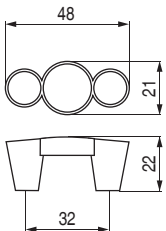

Sinatra Luxury

REF: 544.93

REF: 544.91

Código **Acabado** 
 544.93 cromo/cristal swarovski 25

Código **Acabado** 
 544.91 cromo/cristal swarovski 25

Código **Acabado** 
 544.90 cromo/cristal swarovski 25