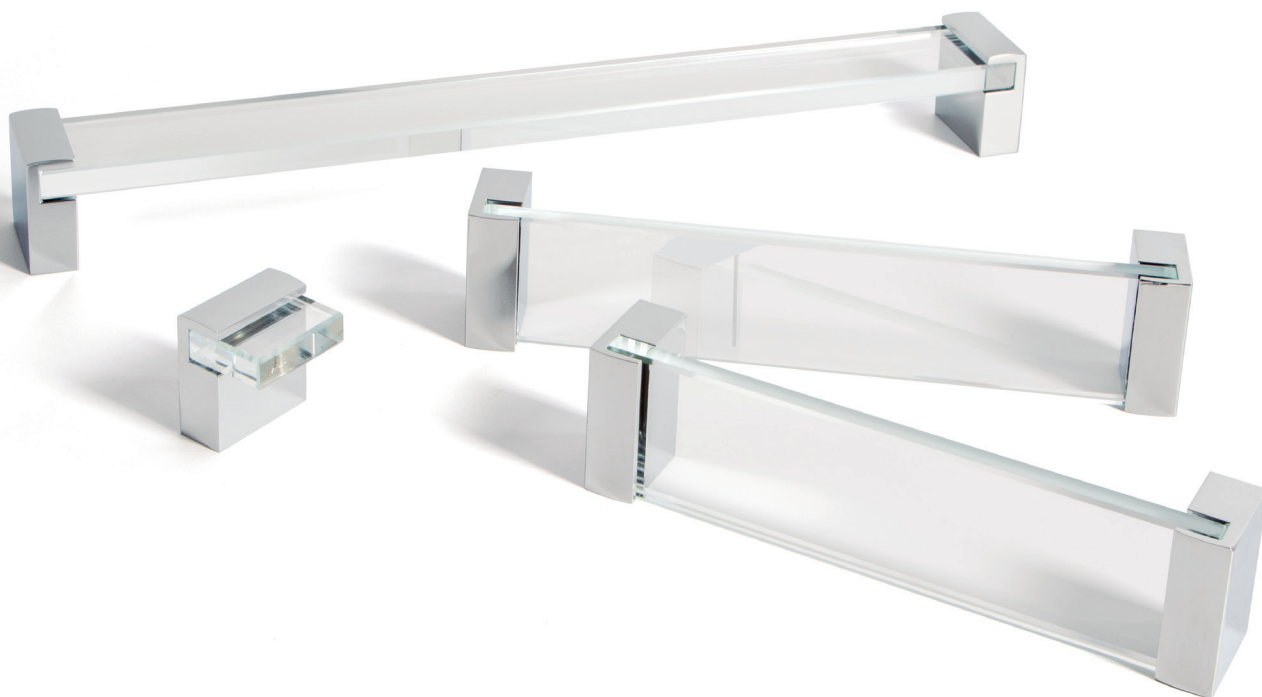

Glass

Código	Acabado	
991.99	chromo/cristal	25

Código	C	L	Acabado	
991.100	160	175	chromo/cristal	25
991.101	192	208	chromo/cristal	25
991.102	320	335	chromo/cristal	25