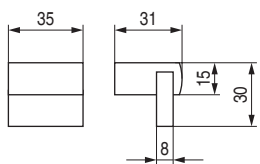

Glass

Código	Acabado	
991.99	chromo/cristal	25

Código	C	L	Acabado	
991.100	160	175	chromo/cristal	25
991.101	192	208	chromo/cristal	25
991.102	320	335	chromo/cristal	25