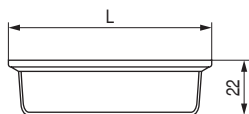

Chike

Código	Acabado	
544.703	negro mate	50
544.706	marrón	50

Código	C	L	Acabado	
544.702	64	81	negro mate	50
544.701	96	113	negro mate	50
544.705	64	81	marrón	50
544.704	96	113	marrón	50