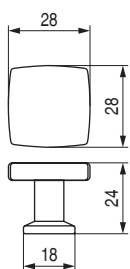

Chike

Código	Acabado	
544.703	negro mate	50
544.706	marrón	50

Código	C	L	Acabado	
544.702	64	81	negro mate	50
544.701	96	113	negro mate	50
544.705	64	81	marrón	50
544.704	96	113	marrón	50