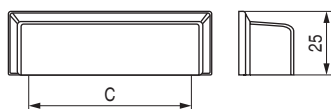

Chike

Código	Acabado	
544.703	negro mate	50
544.706	marrón	50

Código	C	L	Acabado	
544.702	64	81	negro mate	50
544.701	96	113	negro mate	50
544.705	64	81	marrón	50
544.704	96	113	marrón	50