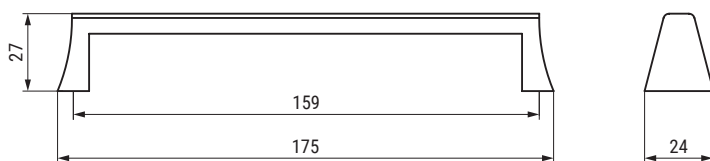

Gael

NUEVO
EN
CATALOGO

Código	Acabado	
1435.321	gris ral 9006	1
1435.322	negro mate	1
1435.323	blanco mate	1