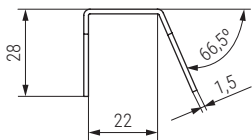

Bando

Código	Material	Acabado	
196.52	acero	plata mate	200