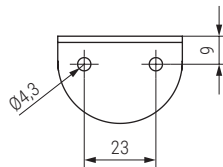

Bando

Código	Material	Acabado	
196.52	acero	plata mate	200