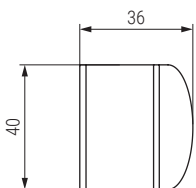

Bando

Código	Material	Acabado	
196.52	acero	plata mate	200