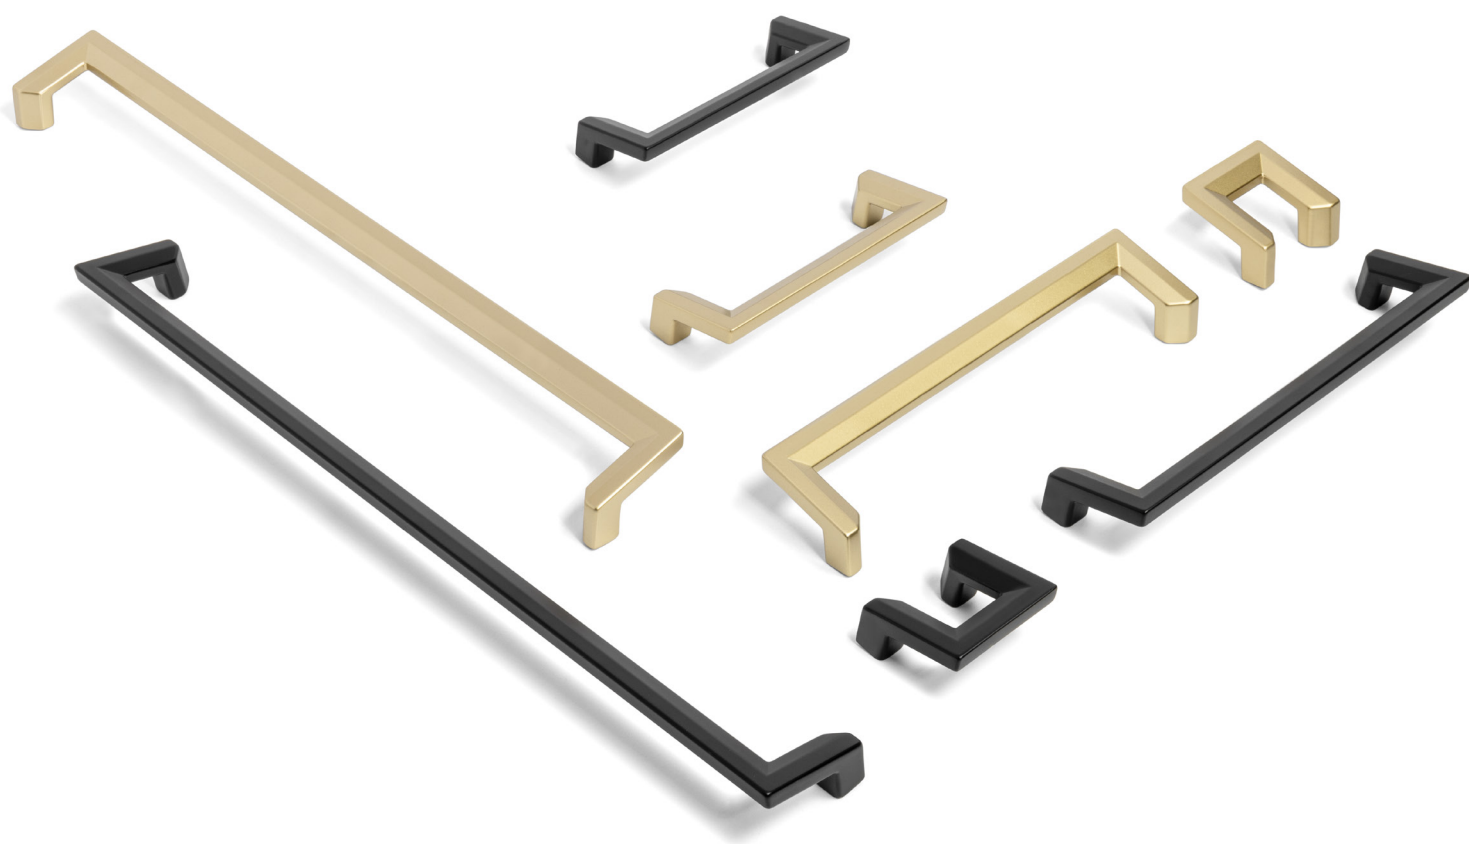

Celso

NUEVO
EN
CATALOGO

Código	C	L	Acabado	
544.811	32	44	negro mate	50
544.812	96	108	negro mate	50
544.813	160	172	negro mate	25
544.814	320	332	negro mate	25
544.816	32	44	oro satinado	50
544.817	96	108	oro satinado	50
544.818	160	172	oro satinado	25
544.819	320	332	oro satinado	25