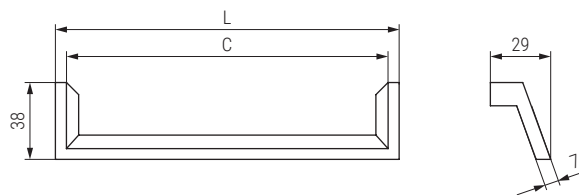

Celso

NUEVO
EN
CATALOGO

Código	C	L	Acabado	
544.811	32	44	negro mate	50
544.812	96	108	negro mate	50
544.813	160	172	negro mate	25
544.814	320	332	negro mate	25
544.816	32	44	oro satinado	50
544.817	96	108	oro satinado	50
544.818	160	172	oro satinado	25
544.819	320	332	oro satinado	25