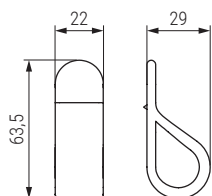

Belt

NUEVO  
EN  
CATALOGO

Código	Acabado	
991.975	blanco mate	25
991.976	negro mate	25
991.977	gris musgo	25
991.978	verde forest	25
991.979	marrón mocca	25
991.980	rojo vulcano	25

Código	Acabado	
991.981	blanco mate	25
991.982	negro mate	25
991.983	gris musgo	25
991.984	verde forest	25
991.985	marrón mocca	25
991.986	rojo vulcano	25