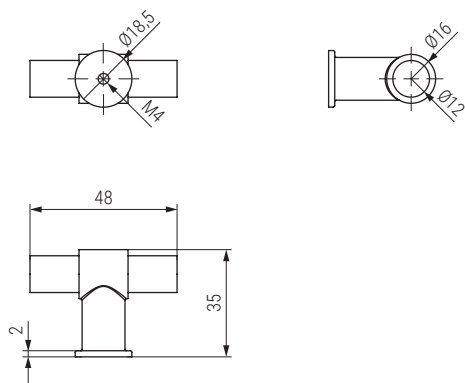

Tirador T

NUEVO
EN
CATALOGO

| Código | Acabado |  |
|---------|-------------|---|
| 700.191 | negro mate | 10 |
| 700.192 | latón mate | 10 |
| 700.193 | níquel mate | 10 |