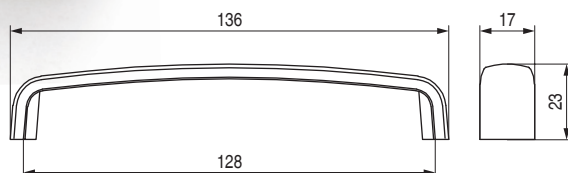

Orion

Código	Acabado	
991.372	plata antigua	25
991.373	cobre antiguo	25