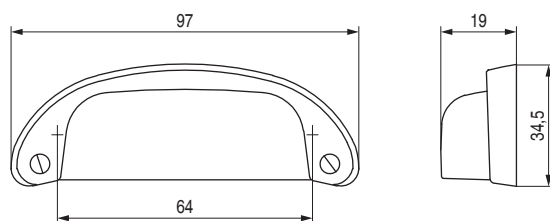

## Petra

Código	Acabado	
991.367	plata antigua	25
991.368	cobre antiguo	25
991.369	negro mate	25

## Orion

Código	Acabado	
991.372	plata antigua	25
991.373	cobre antiguo	25