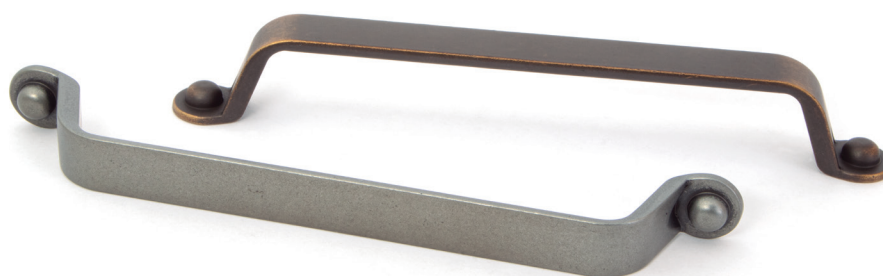

Button

Código	Acabado	
991.361	peltre	25
991.362	latón antiguo	25

Raviolo

Código	Acabado	
991.365	peltre	25
991.366	latón antiguo	25