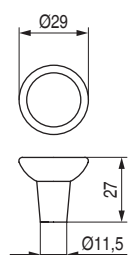

Button

Código	Acabado	
991.361	peltre	25
991.362	latón antiguo	25

Raviolo

Código	Acabado	
991.365	peltre	25
991.366	latón antiguo	25