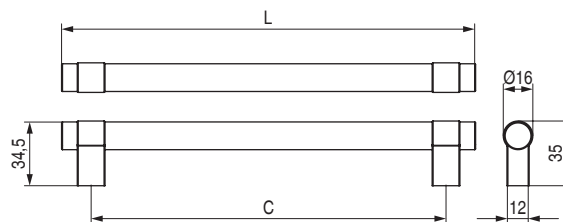

Astoria

Código	Acabado	
1386.301	negro mate	25
1386.311	efecto inox	25

Código	C	L	Acabado	
1386.302	128	160	negro mate	25
1386.304	192	224	negro mate	25
1386.306	256	288	negro mate	25
1386.308	320	352	negro mate	25
1386.312	128	160	efecto inox	25
1386.314	192	224	efecto inox	25
1386.316	256	288	efecto inox	25
1386.318	320	352	efecto inox	25