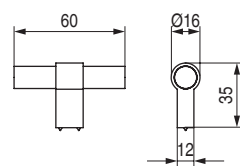

Astoria

Código	Acabado	
1386.301	negro mate	25
1386.311	efecto inox	25

Código	C	L	Acabado	
1386.302	128	160	negro mate	25
1386.304	192	224	negro mate	25
1386.306	256	288	negro mate	25
1386.308	320	352	negro mate	25
1386.312	128	160	efecto inox	25
1386.314	192	224	efecto inox	25
1386.316	256	288	efecto inox	25
1386.318	320	352	efecto inox	25