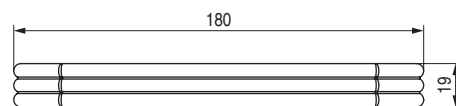

# Hablót

Código	Acabado	
1386.321	negro mate	50
1386.322	níquel	50