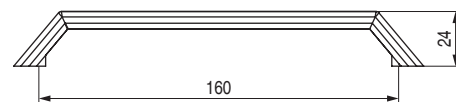

# Hablót

Código	Acabado	
1386.321	negro mate	50
1386.322	níquel	50