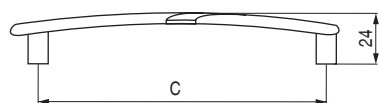

Galia

ACTUALIZADO EL DÍA 12/05/2023
 CODIGOS EN ROJO STOCK HASTA FIN DE EXISTENCIAS

Código	Acabado	
544.157	chromo	50
544.156	antica firenze	50
544.158	plata vieja	50

Código	C	L	A	Acabado	
544.148	96	110	30	chromo	50
544.151	128	148	21	chromo	25
544.154	160	182	34	chromo	25
544.147	96	110	30	antica firenze	50
544.150	128	148	21	antica firenze	25
544.153	160	182	34	antica firenze	25
544.149	96	110	30	plata vieja	50
544.152	128	148	21	plata vieja	25
544.155	160	182	34	plata vieja	25