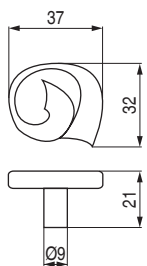

Galia

ACTUALIZADO EL DÍA 12/05/2023
 CODIGOS EN ROJO STOCK HASTA FIN DE EXISTENCIAS

Código	Acabado	
544.157	chromo	50
544.156	antica firenze	50
544.158	plata vieja	50

Código	C	L	A	Acabado	
544.148	96	110	30	chromo	50
544.151	128	148	21	chromo	25
544.154	160	182	34	chromo	25
544.147	96	110	30	antica firenze	50
544.150	128	148	21	antica firenze	25
544.153	160	182	34	antica firenze	25
544.149	96	110	30	plata vieja	50
544.152	128	148	21	plata vieja	25
544.155	160	182	34	plata vieja	25