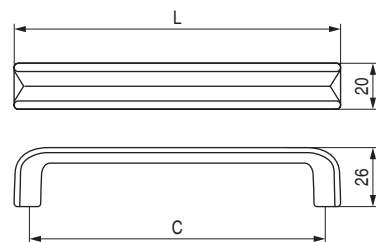

Nut

Código	C	L	Acabado	
544.763	128	142	grafito	25
544.762	192	206	grafito	25
544.761	320	334	grafito	15
544.768	128	142	níquel satinado	25
544.767	192	206	níquel satinado	25
544.766	320	334	níquel satinado	15