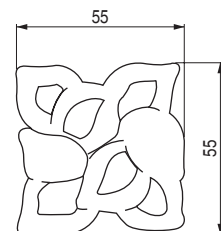

Ada

Código

Acabado

544.445	chromo	50
544.440	plata vieja	50
544.435	antica firenze	50

Código

Acabado

544.444	chromo	50
544.439	plata vieja	50
544.434	antica firenze	50