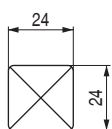

Kolo

Código

Acabado

544.24

antica firenze

50

Código

C