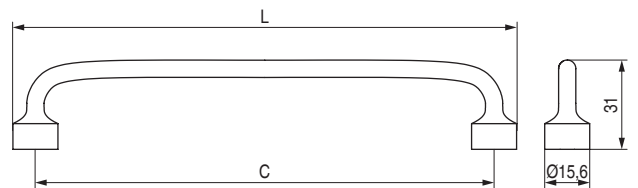

Flويد

Código	Acabado	
991.700	negro mate	25
991.703	oro cepillado	25
991.706	peltre	25
991.709	latón antiguo	25

Código	C	L	Acabado	
991.699	128	143,6	negro mate	25
991.698	192	207,6	negro mate	25
991.702	128	143,6	oro cepillado	25
991.701	192	207,6	oro cepillado	25
991.705	128	143,6	peltre	25
991.704	192	207,6	peltre	25
991.708	128	143,6	latón antiguo	25
991.707	192	207,6	latón antiguo	25