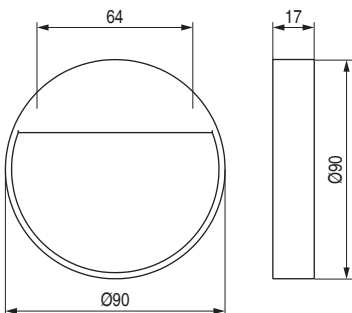

Bau

| Código | Acabado |  |
|---------|------------------|---|
| 991.710 | níquel cepillado | 25 |
| 991.711 | oro cepillado | 25 |
| 991.712 | negro mate | 25 |