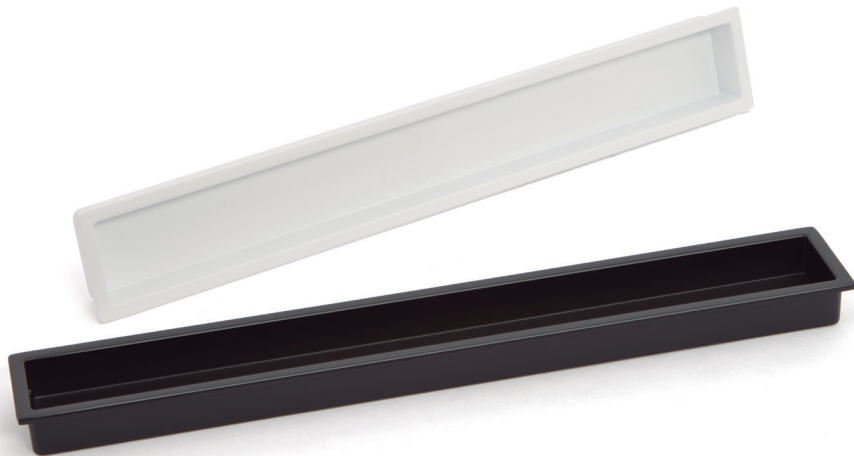

Cubic

Código	Acabado	
991.339	negro mate	25
991.340	blanco mate	25

Backk

Código	C	C1	L	Acabado	
991.320	96	116	116	negro texturado	25
991.321	160	192	212	negro texturado	25