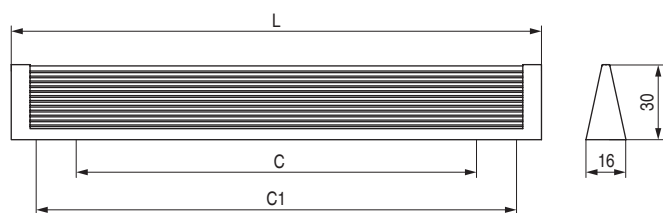

Cubic

Código	Acabado	
991.339	negro mate	25
991.340	blanco mate	25

Backk

Código	C	C1	L	Acabado	
991.320	96	116	116	negro texturado	25
991.321	160	192	212	negro texturado	25