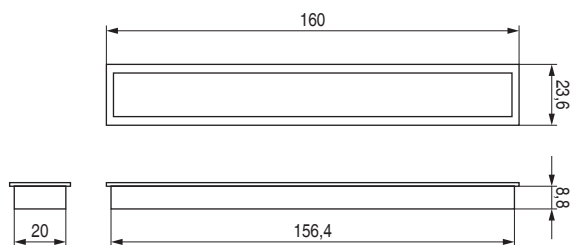

Cubic

Código	Acabado	
991.339	negro mate	25
991.340	blanco mate	25

Backk

Código	C	C1	L	Acabado	
991.320	96	116	116	negro texturado	25
991.321	160	192	212	negro texturado	25