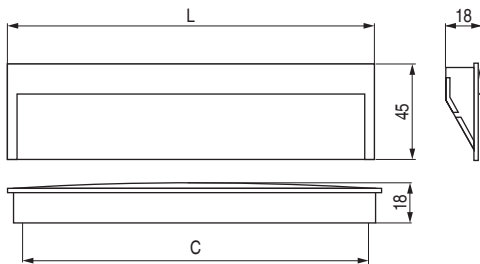

Flat

Código	Acabado	
991.211	chromo	25
991.212	níquel cepillado	25

Wave

Código	C	L	Acabado	
991.88	32	45	chromo	25
991.87	160	173	chromo	25
991.86	32	45	níquel cepillado	25
991.85	160	173	níquel cepillado	25
991.84	32	45	negro mate	25
991.83	160	173	negro mate	25