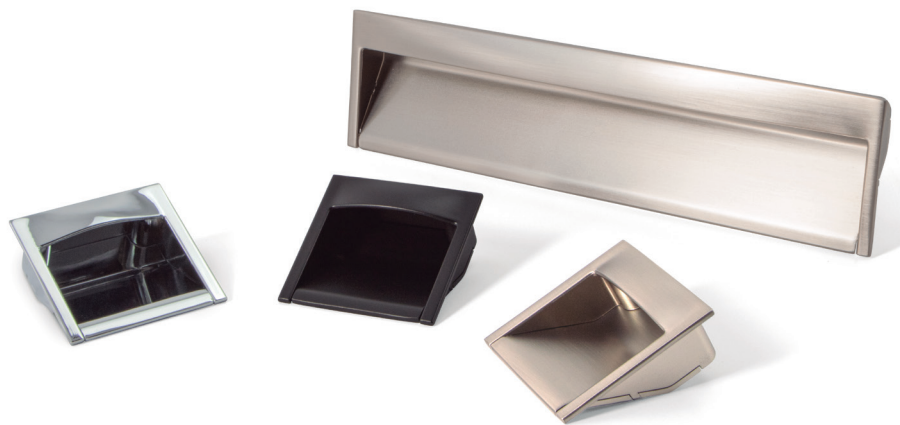

Flat

Código	Acabado	
991.211	chromo	25
991.212	níquel cepillado	25

Wave

Código	C	L	Acabado	
991.88	32	45	chromo	25
991.87	160	173	chromo	25
991.86	32	45	níquel cepillado	25
991.85	160	173	níquel cepillado	25
991.84	32	45	negro mate	25
991.83	160	173	negro mate	25