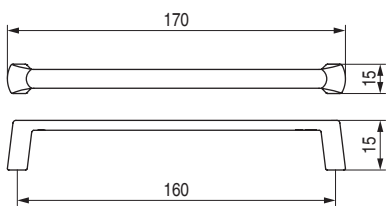

## Lubeca

Código	Acabado	
1158.161	blanco	10
1158.162	amarillo	10
1158.163	rojo	10
1158.164	titanio	10