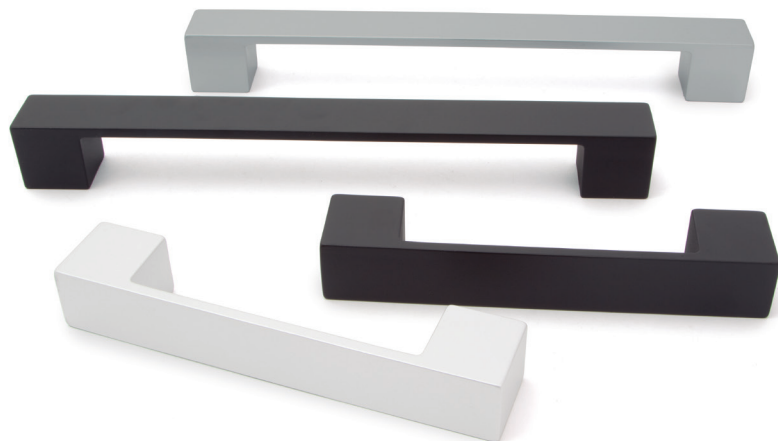

Metropol

Código	Acabado	
1435.581	aluminio ral 9006	60
1435.582	negro mate	60
1435.583	blanco mate	60

Titan

Código	C	L	Acabado	
1435.459	128	155	aluminio ral 9006	45
1435.460	160	188	aluminio ral 9006	20
1435.461	224	249	aluminio ral 9006	30
1435.462	128	155	negro mate	45
1435.463	160	188	negro mate	20
1435.464	224	249	negro mate	30
1435.465	128	155	blanco mate	45
1435.466	160	188	blanco mate	20
1435.467	224	249	blanco mate	30