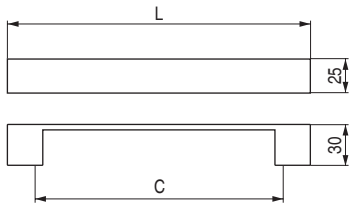

Metropol

Código	Acabado	
1435.581	aluminio ral 9006	60
1435.582	negro mate	60
1435.583	blanco mate	60

Titan

Código	C	L	Acabado	
1435.459	128	155	aluminio ral 9006	45
1435.460	160	188	aluminio ral 9006	20
1435.461	224	249	aluminio ral 9006	30
1435.462	128	155	negro mate	45
1435.463	160	188	negro mate	20
1435.464	224	249	negro mate	30
1435.465	128	155	blanco mate	45
1435.466	160	188	blanco mate	20
1435.467	224	249	blanco mate	30