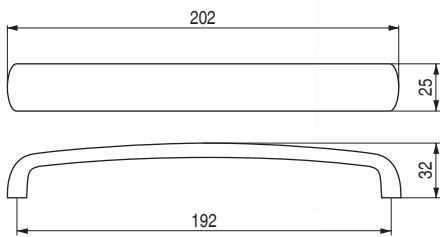

Metropol

Código	Acabado	
1435.581	aluminio ral 9006	60
1435.582	negro mate	60
1435.583	blanco mate	60

Titan

Código	C	L	Acabado	
1435.459	128	155	aluminio ral 9006	45
1435.460	160	188	aluminio ral 9006	20
1435.461	224	249	aluminio ral 9006	30
1435.462	128	155	negro mate	45
1435.463	160	188	negro mate	20
1435.464	224	249	negro mate	30
1435.465	128	155	blanco mate	45
1435.466	160	188	blanco mate	20
1435.467	224	249	blanco mate	30