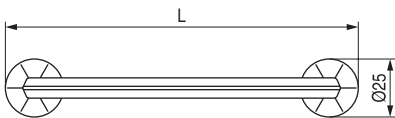

Riolita

Código	Acabado	
544.639	negro mate	50

Código	C	L	Acabado	
544.638	128	153	negro mate	25
544.637	160	185	negro mate	25
544.636	320	345	negro mate	25