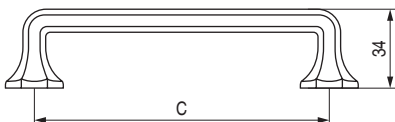

Riolita

Código	Acabado	
544.639	negro mate	50

Código	C	L	Acabado	
544.638	128	153	negro mate	25
544.637	160	185	negro mate	25
544.636	320	345	negro mate	25