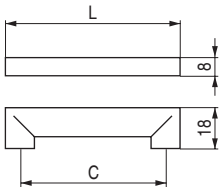

Dreo

Código	C	L	Acabado	
9035.556	64	76	aluminio ral 9006	50
9035.551	96	108	aluminio ral 9006	50
9035.558	64	76	oro viejo	50
9035.553	96	108	oro viejo	50
9035.557	64	76	negro mate	50
9035.552	96	108	negro mate	50

Bru

Código	Acabado	
1435.532	cuero ral	60
1435.533	negro mate	60