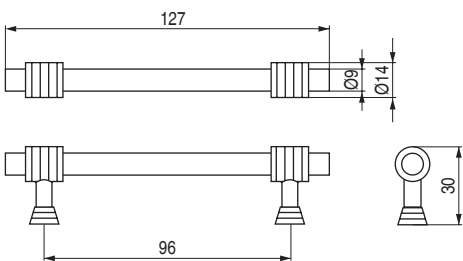

Dreo

Código	C	L	Acabado	
9035.556	64	76	aluminio ral 9006	50
9035.551	96	108	aluminio ral 9006	50
9035.558	64	76	oro viejo	50
9035.553	96	108	oro viejo	50
9035.557	64	76	negro mate	50
9035.552	96	108	negro mate	50

Bru

Código	Acabado	
1435.532	cuero ral	60
1435.533	negro mate	60