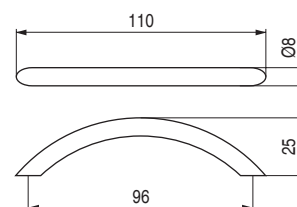

Arko

Código	Acabado	
1435.431	chromo mate	250
1435.432	aluminio ral 9006	250
1435.433	negro mate	200

Geno

ACTUALIZADO EL DÍA 25/10/2023

Código	Acabado	
9035.1055	chromo	75
9035.1056	aluminio ral 9006	75
9035.1059	negro mate	75