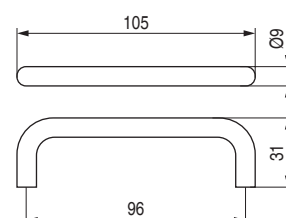

Arko

Código	Acabado	
1435.431	chromo mate	250
1435.432	aluminio ral 9006	250
1435.433	negro mate	200

Geno

ACTUALIZADO EL DÍA 25/10/2023

Código	Acabado	
9035.1055	chromo	75
9035.1056	aluminio ral 9006	75
9035.1059	negro mate	75