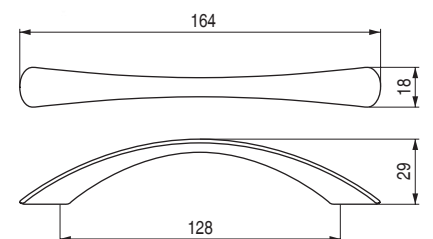

Tipo

ACTUALIZADO EL DÍA 12/05/2023
 CODIGOS EN ROJO STOCK HASTA FIN DE EXISTENCIAS

Código	C	L	H	A	Acabado	
1435.312	64	78	20	10,5	chromo mate	150
1435.311	128	148	30	19,3	aluminio ral 9006	150

Carlo

Código	Acabado	
1435.21	aluminio ral 9006	130