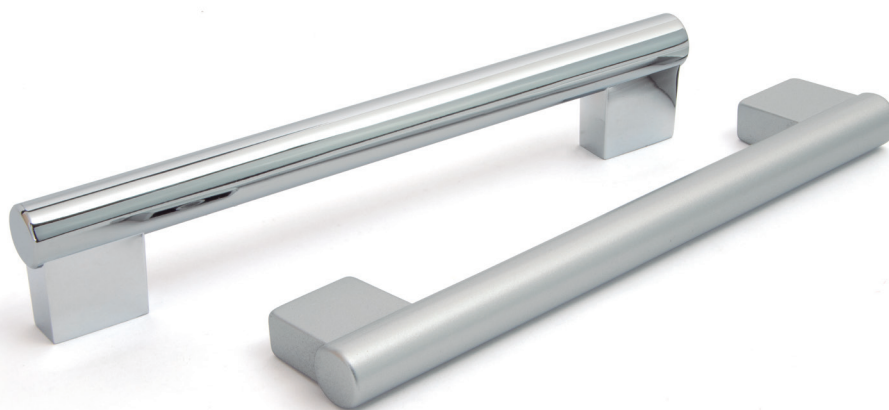

## Tono

Código	Acabado	
1435.426	aluminio ral 9006	75

## Aorta

Código	Acabado	
9035.530	chromo	60
9035.531	aluminio ral 9006	60