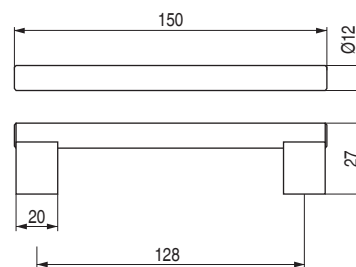

## Tono

Código	Acabado	
1435.426	aluminio ral 9006	75

## Aorta

Código	Acabado	
9035.530	chromo	60
9035.531	aluminio ral 9006	60