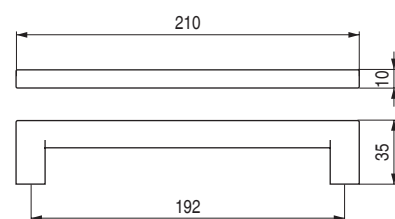

## Tono

Código	Acabado	
1435.426	aluminio ral 9006	75

## Aorta

Código	Acabado	
9035.530	chromo	60
9035.531	aluminio ral 9006	60