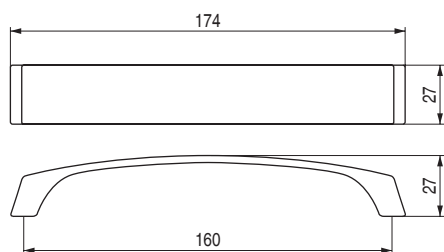

Korus

Código	Acabado	
1435.541	aluminio ral 9006	60

Ocean

Código	C	L	Acabado	
1386.90	96	110	chromo	100
1386.91	128	146	chromo	75
1386.92	224	242	chromo	50
1386.96	96	110	níquel cepillado	100
1386.97	128	146	níquel cepillado	75
1386.98	224	242	níquel cepillado	50