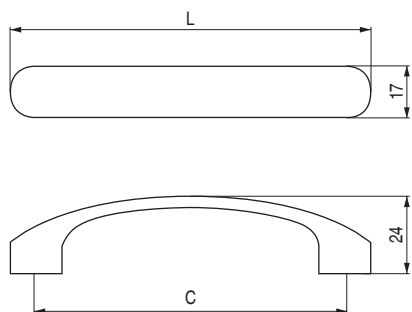

Korus

Código	Acabado	
1435.541	aluminio ral 9006	60

Ocean

Código	C	L	Acabado	
1386.90	96	110	chromo	100
1386.91	128	146	chromo	75
1386.92	224	242	chromo	50
1386.96	96	110	níquel cepillado	100
1386.97	128	146	níquel cepillado	75
1386.98	224	242	níquel cepillado	50