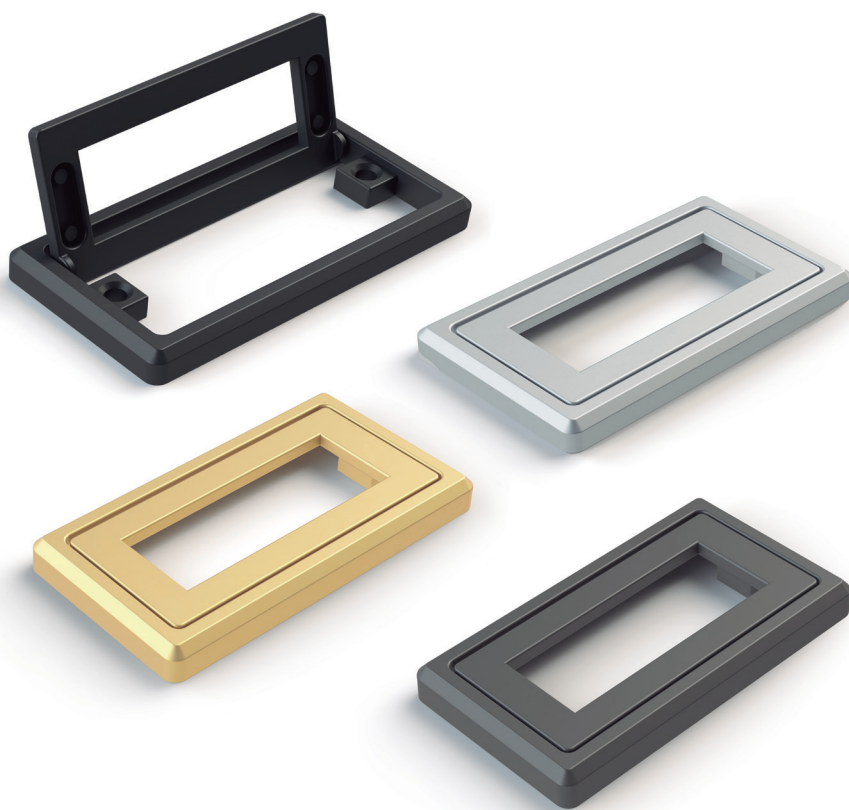

## Nevara

Código	Acabado	
9043.16	negro	250
9043.17	grafito	250
9043.18	chromo mate	250
9043.19	latón satinado	250